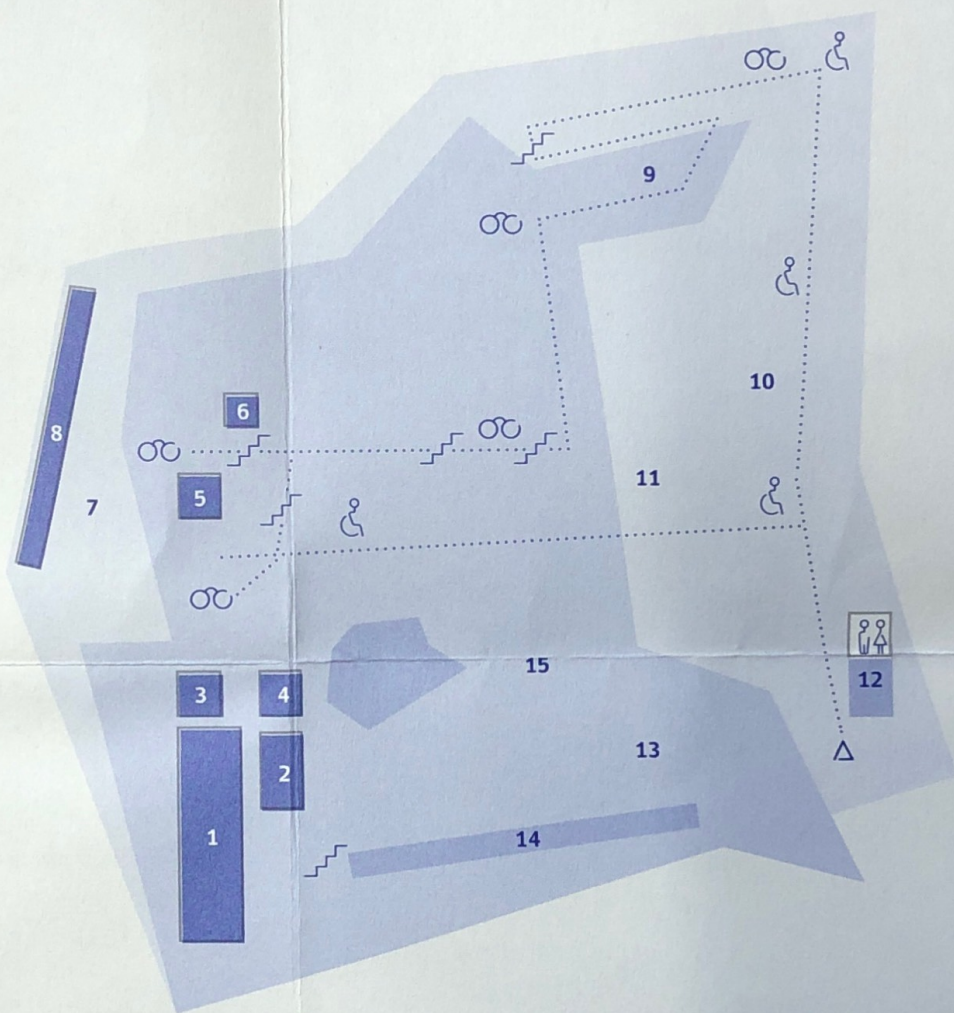

Museo de Sitio  
**Castillo de Niebla**

mapa / map

-  Baños  
Toilets
-  Mirador  
Viewpoint
-  Recorrido  
Route
-  Accesibilidad  
Accessibility
-  Escaleras  
Stairs
-  Ingreso / egreso  
Entrance / exit
-  Zona reservada  
Non-public Area

## 1 Museo de sitio Site Museum

1. Casa del Castellano
2. Capilla
3. Almacén
4. Casa del capellán
5. Polvorín

6. Faro
7. Hornos
8. Cañones
9. Baluarte
10. Foso externo

11. Gran muralla de defensa
12. Oficinas administrativas
13. Baluarte
14. Foso y contramuro
15. Patio de armas